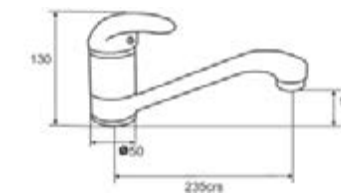

SAMARA CH

Chrome
0.2 - 6.0 bar

SOFIA CH

Chrome
0.1 - 6.0 bar

ZAMBESI CH

Chrome
0.2 - 6.0 bar

SONORAN CB

Chrome and black
0.3 - 6.0 bar
Pull-out hose