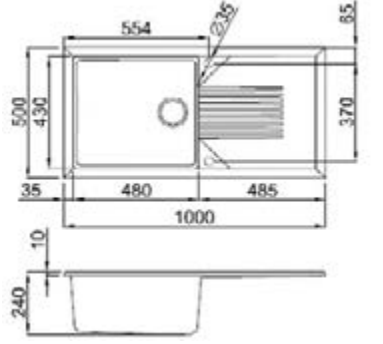

TEKNO

- 475
- Cabinet 600 mm
- Depth 230 + 175 mm
- Size bowl dimension 330 x 430 + 150 x 315 mm
- Total dimensions 1000 x 500 mm

Reversible sink

- ANTHRACITE GRANITEK
- WHITE GRANITEK

TEKNO

- 480
- Cabinet 600 mm
- Depth 240 mm
- Size bowl dimension 480 x 430 mm
- Total dimensions 1000 x 500 mm