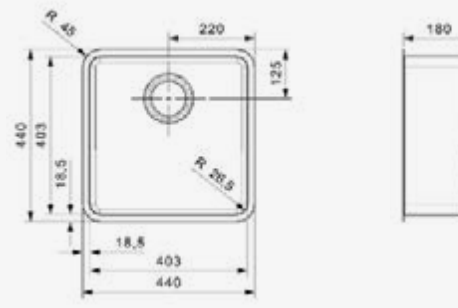

OHIO

50X40 ARCTIC WHITE

Cabinet 600 mm
Depth 200 mm
Size bowl dimension 503 x 403 mm
Total dimensions 540 x 440 mm

OHIO

40X40 ARCTIC WHITE

Cabinet 450 mm
Depth 180 mm
Size bowl dimension 403 x 403 mm
Total dimensions 440 x 440 mm

OHIO

50X40 ATOMIC GREY

Cabinet 600 mm
Depth 200 mm
Size bowl dimension 503 x 403 mm
Total dimensions 540 x 440 mm

OHIO

40X40 ATOMIC GREY

Cabinet 450 mm
Depth 180 mm
Size bowl dimension 403 x 403 mm
Total dimensions 440 x 440 mm