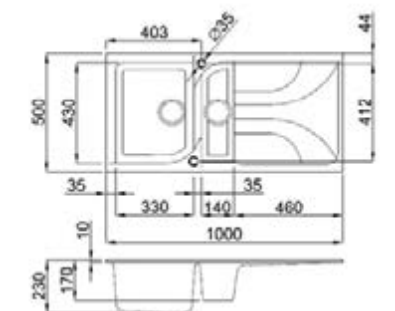

Reversible sink

● BLACK METALTEK

○ WHITE GRANITEK

● TITANIUM METALTEK

○ CREAM GRANITEK