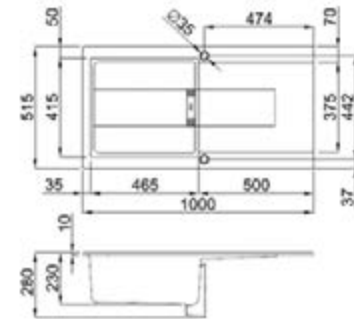

BEST

450

Cabinet 900 mm
 Depth 200 + 200 mm
 Size bowl dimension 365 x 421 + 365 x 421 mm
 Total dimensions 860 x 510 mm

Reversible sink

SMART

480

Cabinet 600 mm
 Depth 230 mm
 Size bowl dimension 465 x 415 mm
 Total dimensions 1000 x 515 mm