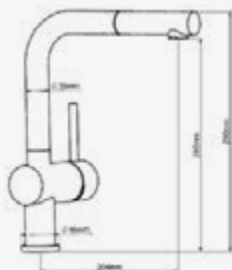

SAMARA CH

Chrome
0.2 - 6.0 bar

SOFIA CH

Chrome
0.1 - 6.0 bar

ZAMBESI CH

Chrome
0.2 - 6.0 bar

SONORAN CB

Chrome and black
0.3 - 6.0 bar
Pull-out hose