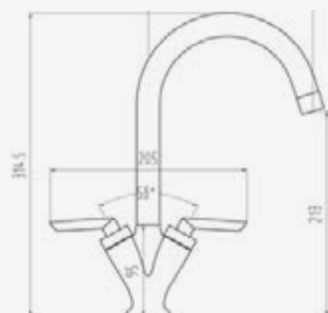

TORINO CH

Chrome
0.3 - 6.0 bar

THAMES CH

Chrome
0.2 - 6.0 bar