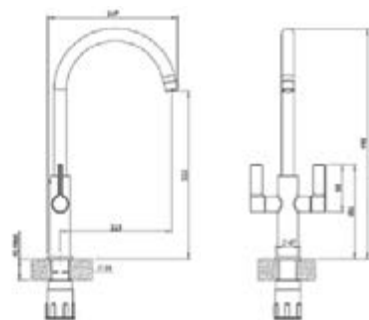

SAMARA CH

Chrome
0.2 - 6.0 bar

SOFIA CH

Chrome
0.1 - 6.0 bar

ZAMBESI CH

Chrome
0.2 - 6.0 bar

SONORAN CB

Chrome and black
0.3 - 6.0 bar
Pull-out hose