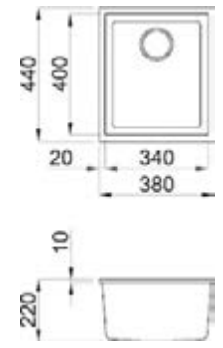

- BLACK METALTEK
- WHITE GRANITEK
- TITANIUM METALTEK
- CREAM GRANITEK