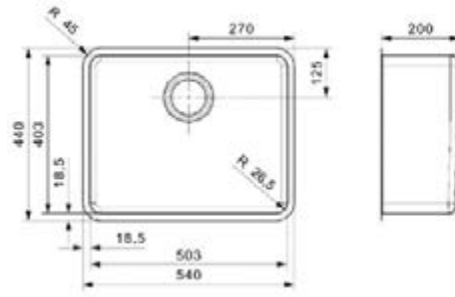

OHIO

50X40 ARCTIC WHITE

Cabinet 600 mm
Depth 200 mm
Size bowl dimension 503 x 403 mm
Total dimensions 540 x 440 mm

OHIO

40X40 ARCTIC WHITE

Cabinet 450 mm
Depth 180 mm
Size bowl dimension 403 x 403 mm
Total dimensions 440 x 440 mm

OHIO

50X40 ATOMIC GREY

Cabinet 600 mm
Depth 200 mm
Size bowl dimension 503 x 403 mm
Total dimensions 540 x 440 mm

OHIO

40X40 ATOMIC GREY

Cabinet 450 mm
Depth 180 mm
Size bowl dimension 403 x 403 mm
Total dimensions 440 x 440 mm

OHIO

40X40 MIDNIGHT SKY

Cabinet 450 mm
Depth 180 mm
Size bowl dimension 403 x 403 mm
Total dimensions 440 x 440 mm

HIGH-QUALITY
APPEARANCE

OHIO

50X40 MIDNIGHT SKY

Cabinet 600 mm
Depth 200 mm
Size bowl dimension 503 x 403 mm
Total dimensions 540 x 440 mm

OHIO

40X40 MIDNIGHT SKY TAPWING

Cabinet 450 mm
Depth 180 mm
Size bowl dimension 403 x 403 mm
Total dimensions 440 x 510 mm

OHIO

50X40 MIDNIGHT SKY TAPWING

Cabinet 600 mm
Depth 200 mm
Size bowl dimension 503 x 403 mm
Total dimensions 540 x 510 mm