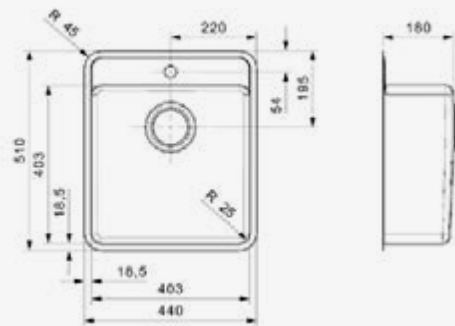

OHIO

50X40 ARCTIC WHITE

Cabinet 600 mm
Depth 200 mm
Size bowl dimension 503 x 403 mm
Total dimensions 540 x 440 mm

OHIO

40X40 ARCTIC WHITE

Cabinet 450 mm
Depth 180 mm
Size bowl dimension 403 x 403 mm
Total dimensions 440 x 440 mm

OHIO

50X40 ATOMIC GREY

Cabinet 600 mm
Depth 200 mm
Size bowl dimension 503 x 403 mm
Total dimensions 540 x 440 mm

OHIO

40X40 ATOMIC GREY

Cabinet 450 mm
Depth 180 mm
Size bowl dimension 403 x 403 mm
Total dimensions 440 x 440 mm

OHIO

40X40 MIDNIGHT SKY

Cabinet 450 mm
Depth 180 mm
Size bowl dimension 403 x 403 mm
Total dimensions 440 x 440 mm

HIGH-QUALITY
APPEARANCE

OHIO

50X40 MIDNIGHT SKY

Cabinet 600 mm
Depth 200 mm
Size bowl dimension 503 x 403 mm
Total dimensions 540 x 440 mm

OHIO

40X40 MIDNIGHT SKY TAPWING

Cabinet 450 mm
Depth 180 mm
Size bowl dimension 403 x 403 mm
Total dimensions 440 x 510 mm

OHIO

50X40 MIDNIGHT SKY TAPWING

Cabinet 600 mm
Depth 200 mm
Size bowl dimension 503 x 403 mm
Total dimensions 540 x 510 mm