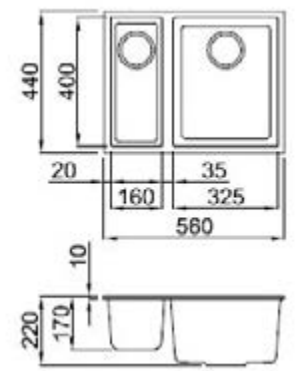

QUADRA

100
 Cabinet 450 mm
 Depth 220 mm
 Size bowl dimension 340 x 400 mm
 Total dimensions 380 x 440 mm

- BLACK METALTEK
- WHITE GRANITEK
- TITANIUM METALTEK
- CREAM GRANITEK

QUADRA

150
 Cabinet 600 mm
 Depth 170 + 220 mm
 Size bowl dimension 160 x 400 + 325 x 400 mm
 Total dimensions 560 x 440 mm