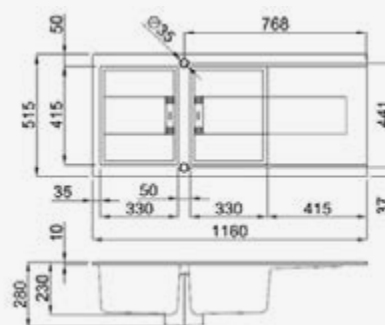

Reversible sink

BEST

475

Cabinet 600 mm
 Depth 200 + 140 mm
 Size bowl dimension 299 x 421 + 149 x 421 mm
 Total dimensions 1000 x 510 mm

Reversible sink

SMART

500

Cabinet 800 mm
 Depth 230 + 230 mm
 Size bowl dimension 330 x 415 + 330 x 415 mm
 Total dimensions 1160 x 515 mm