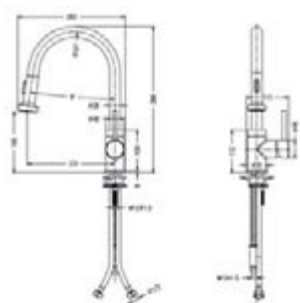

TANARO CH

Chrome
0.5 - 6.0 bar