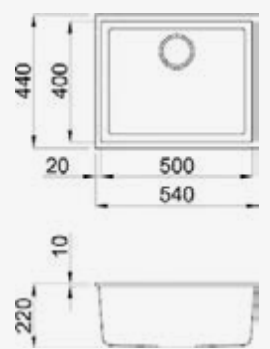

- BLACK METALTEK
- WHITE GRANITEK
- TITANIUM METALTEK
- CREAM GRANITEK