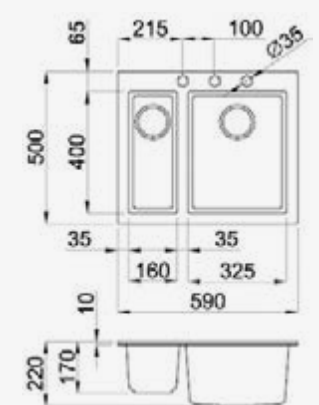

- BLACK METALTEK
- WHITE GRANITEK
- TITANIUM METALTEK