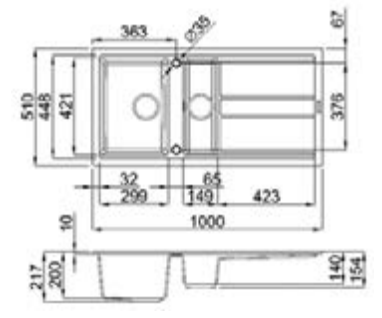

BEST

475

Cabinet 600 mm
Depth 200 + 140 mm
Size bowl dimension 299 x 421 + 149 x 421 mm
Total dimensions 1000 x 510 mm